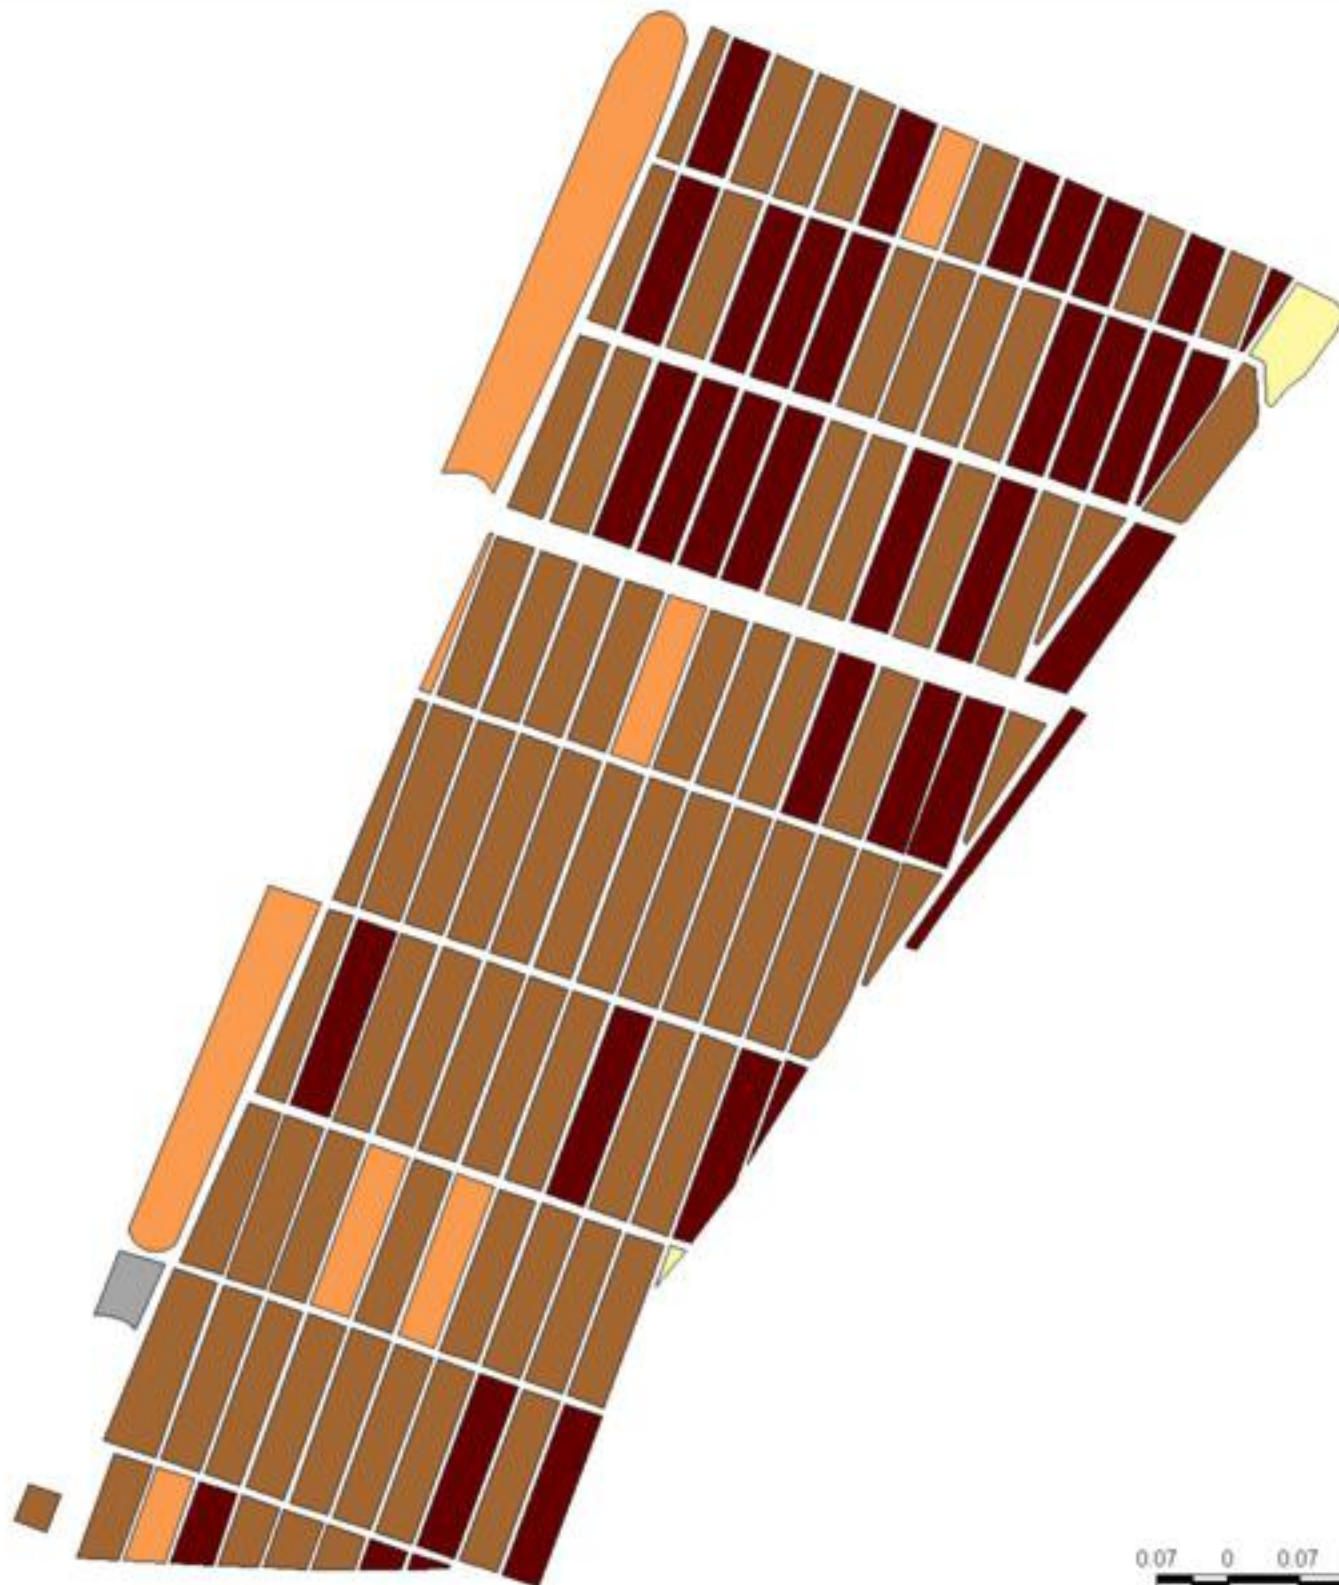

EVALUA DF
Consejo de Evaluación del
Desarrollo Social del
Distrito Federal

INDICE DE DESARROLLO SOCIAL

Delegación: Gustavo A. Madero
Colonia: Nueva Atzacacoalco
Grado de desarrollo: Bajo

Grado de Desarrollo Social

-  Muy bajo
-  Bajo
-  Medio
-  Alto
-  Sin dato

0.07 0 0.07 0.14 Kilómetros

Fuente: Elaboración propia con datos de Seduvi e INEGI